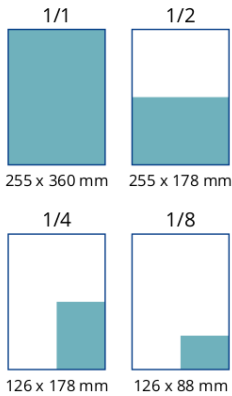

Kaikkiin tässä esitteessä mainittuihin hintoihin lisätään alv 25,5 %. Muista ratkaisuista annamme pyydettyä tarjouksen erikseen. Noudatamme kauppa- ja toimitusehtojamme.

1. Lehti-ilmoitushinnat

Koko	Lev x Kork	Norm. hinta	VAALI-HINTA
1/1	255 x 360 mm	900 €	675 €
1/2	255 x 178 mm	500 €	375 €
1/4	126 x 178 mm	280 €	210 €
1/8	126 x 88 mm	140 €	105 €

HUOM! Sama ilmoitus usemman alueen lehteen -50%

3. Vaaliesitteiden jakelu

1000 kpl	79 €	10000 kpl	790 €
3000 kpl	237 €	<i>Lisämäärät:</i>	
6000 kpl	474 €	+1000 kpl /	79 €

Mikäli vaaliesite on Letterboxin painama saa jakeluhinnoista -10%:n alennuksen!