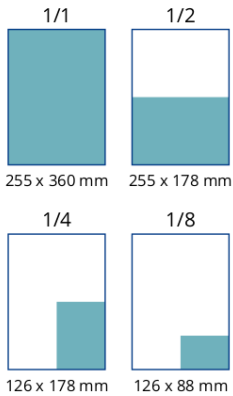

1. Lehti-ilmoitushinnat

Koko	Lev x Kork	Norm. hinta	VAALI-HINTA
1/1	255 x 360 mm	900 €	675 €
1/2	255 x 178 mm	500 €	375 €
1/4	126 x 178 mm	280 €	210 €
1/8	126 x 88 mm	140 €	105 €

HUOM! Sama ilmoitus usemman alueen lehteen -50%