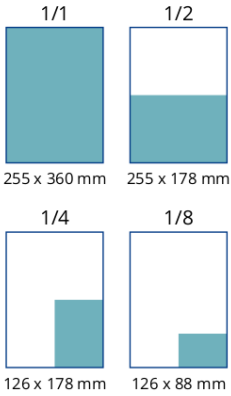

Verkkomainonta

Banneri (300x250 px) lehden verkkopäättelyyn ja bannerista linkki omille ehdokassivuille. Voidaan toteuttaa lyhyellä toimitusajalla.

Jakelu	Aineistopäivä
18.-21.3.	15.3.
3.-7.4.	29.3.
22.-26.3.	17.3.
10.-12.4.	7.4.

1. Lehti-ilmoitushinnat

Koko	Lev x Kork	Norm. hinta	VAALI-HINTA
1/1	255 x 360 mm	900 €	675 €
1/2	255 x 178 mm	500 €	375 €
1/4	126 x 178 mm	280 €	210 €
1/8	126 x 88 mm	140 €	105 €

HUOM! Sama ilmoitus usemman alueen lehteen -50%