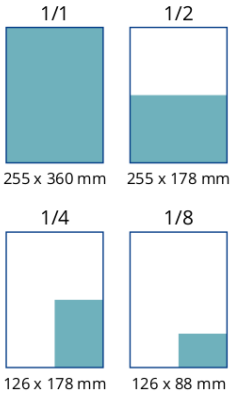

## Verkkomainonta

Banneri (300x250 px) lehden verkkosivustoon ja bannerista linkki omille ehdokassivuille. Voidaan toteuttaa lyhyellä toimitusajalla.

Jakelu

1.4.

Aineistopäivä

29.3.

Jakelu

1.4.

## 1. Lehti-ilmoitushinnat

Koko	Lev x Kork	Norm. hinta	VAALI-HINTA
1/1	255 x 360 mm	900 €	675 €
1/2	255 x 178 mm	500 €	375 €
1/4	126 x 178 mm	280 €	210 €
1/8	126 x 88 mm	140 €	105 €

HUOM! Sama ilmoitus usemman alueen lehteen -50%