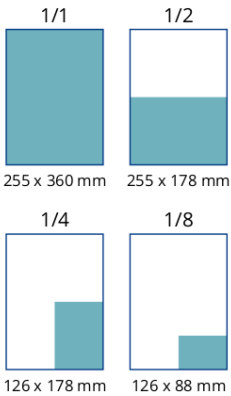

### 1. Lehti-ilmoitushinnat

| Koko | Lev x Kork   | Norm. hinta | VAALI-HINTA |
|------|--------------|-------------|-------------|
| 1/1  | 255 x 360 mm | 900 €       | 675 €       |
| 1/2  | 255 x 178 mm | 500 €       | 375 €       |
| 1/4  | 126 x 178 mm | 280 €       | 210 €       |
| 1/8  | 126 x 88 mm  | 140 €       | 105 €       |