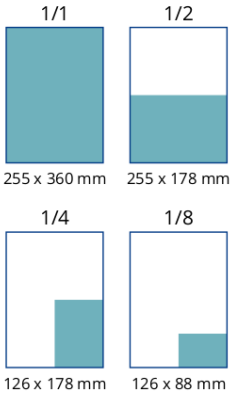

Muista myös
aluevaalit!

1. Lehti-ilmoitushinnat

Koko	Lev x Kork	Norm. hinta	VAALI-HINTA
1/1	255 x 360 mm	900 €	675 €
1/2	255 x 178 mm	500 €	375 €
1/4	126 x 178 mm	280 €	210 €
1/8	126 x 88 mm	140 €	105 €