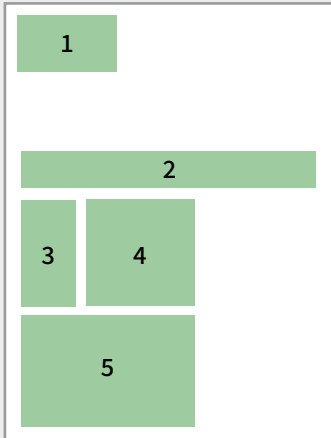

Lehdestä voit lukea mm.

- terveys
- koti & asuminen
- autosivut
- lemmikit
- seniorit
- kaupunki
- kulttuuri
- tapahtumat

Osapainosten etusivujen ilmoituskoot ja hinnat

Koko	Helsinki A	Helsinki B	Espoo
Koko 1	80,00	90,00	50,00
Koko 2	100,00	120,00	90,00
Koko 3	60,00	70,00	40,00
Koko 4	78,00	98,00	60,00
Koko 5	125,00	145,00	105,00