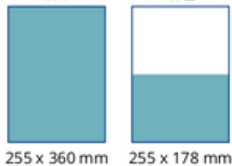

Valmisaineistot pdf-muodossa Ilmestymistä edeltävänä tiistaina klo 21.00
osoitteella: taitto@letterbox.fi.

1/1 1/2

255 x 360 mm 255 x 178 mm

1/4 1/8

126 x 178 mm 126 x 88 mm

Ilmoitushinnat

Koko	Lev x Kork	Yksi alue 1-5	Kaikki alueet
1/1	255 x 360 mm	1800 €	7200 €
1/2	255 x 178 mm	900 €	3600 €
1/4	126 x 178 mm	450 €	1800 €
1/8	126 x 88 mm	225 €	900 €