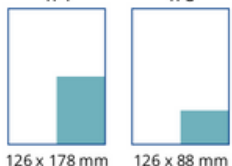

Valmisaineistot pdf-muodossa Ilmestymistä edeltävänä tiistaina klo 21.00
osoitteella: taitto@letterbox.fi.

1/1 1/2

255 x 360 mm 255 x 178 mm

1/4 1/8

126 x 178 mm 126 x 88 mm

Ilmoitushinnat

Koko	Lev x Kork	Yksi alue 1-5	Kaikki alueet
1/1	255 x 360 mm	1800 €	7200 €
1/2	255 x 178 mm	900 €	3600 €
1/4	126 x 178 mm	450 €	1800 €
1/8	126 x 88 mm	225 €	900 €